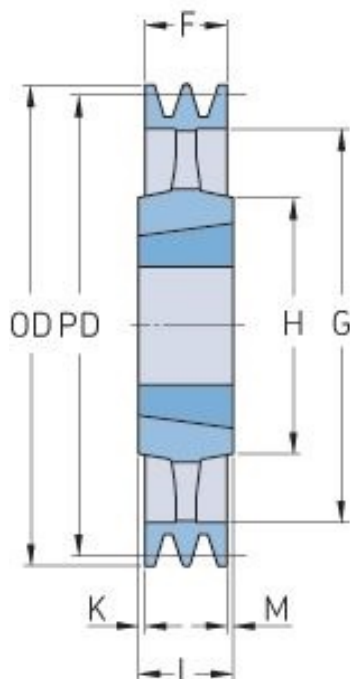

PHP 4SPB315TB

Roztečný průměr (mm)	315
Vnější průměr (mm)	322
Typ řemenice	4
Číslo pouzdra	3535
Min. vnitřní průměr (mm)	35
Max. vnitřní průměr (mm)	90
F (mm)	82
G (mm)	272
K (mm)	3.5
L (mm)	89
M (mm)	3.5
H (mm)	170
Hmotnost (kg)	20.6